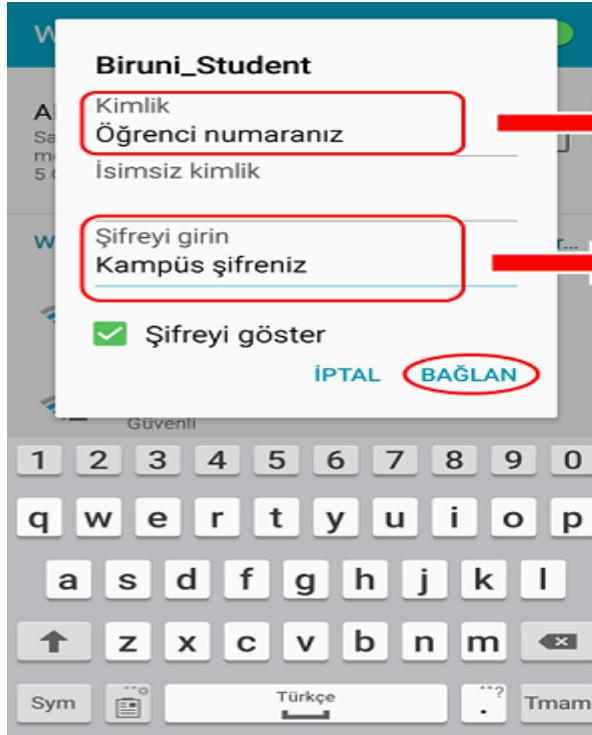

KABLOSUZ AĞ BAĞLANMA KLAVUZU

1. Öğrenci Kablosuz Ağına nasıl bağlanabilirim?

Kampüsümüzde öğrencilerimiz için sunduğumuz kablosuz internet ağına bağlanmak için aşağıdaki adımları takip ediniz.

1.1. Android tabanlı mobil cihazlar için;

Kimlik Alanına **Öğrenci Numaranızı** giriniz. Sadece Öğrenci Numaranızı yazmanız yeterli olacaktır.

İsimsiz kimlik alanını boş bırakınız.

Şifreyi Girin Alanına **Kampüs Şifrenizi** giriniz ve BAĞLAN butonuna tıklayınız.