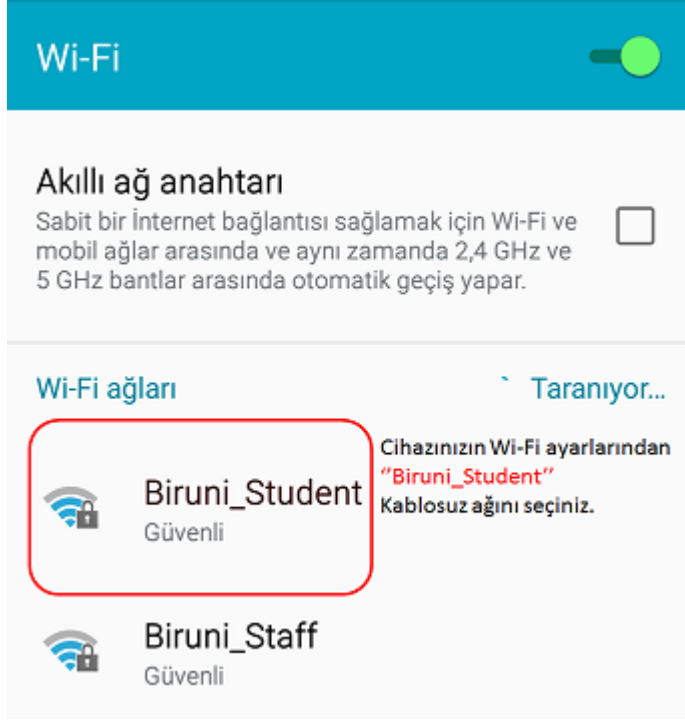

KABLOSUZ AĞ BAĞLANMA KLAVUZU

1. Öğrenci Kablosuz Ağına nasıl bağlanabilirim?

Kampüsümüzde öğrencilerimiz için sunduğumuz kablosuz internet ağına bağlanmak için aşağıdaki adımları takip ediniz.

1.1. Android tabanlı mobil cihazlar için;

Kimlik Alanına **Öğrenci Numaranızı** giriniz. Sadece Öğrenci Numaranızı yazmanız yeterli olacaktır.

İsimsiz kimlik alanını boş bırakınız.

Şifreyi Girin Alanına **Kampüs Şifrenizi** giriniz ve BAĞLAN butonuna tıklayınız.