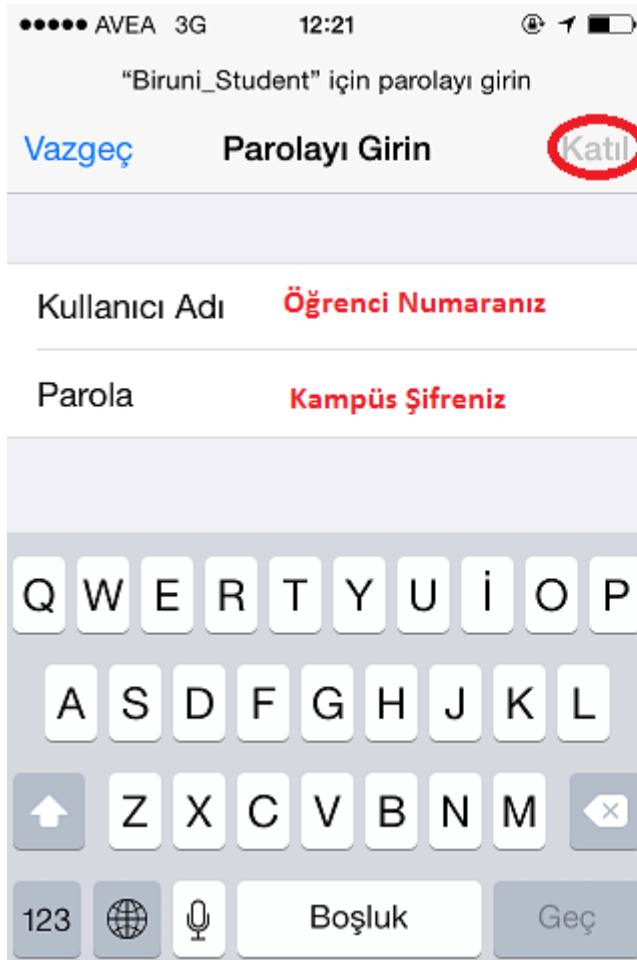

KABLOSUZ AĞ BAĞLANMA KLAVUZU

1. Öğrenci Kablosuz Ağına nasıl bağlanabilirim?

Kampüsümüzde öğrencilerimiz için sunduğumuz kablosuz internet ağına bağlanmak için aşağıdaki adımları takip ediniz.

1.1. Android tabanlı mobil cihazlar için;

Kimlik Alanına **Öğrenci Numaranızı** giriniz. Sadece Öğrenci Numaranızı yazmanız yeterli olacaktır.

İsimsiz kimlik alanını boş bırakınız.

Şifreyi Girin Alanına **Kampüs Şifrenizi** giriniz ve BAĞLAN butonuna tıklayınız.

1.2. IOS tabanlı mobil cihazlar için;

Cihazınızın Wi-Fi ayarlarından **"Biruni_Student"** Kablosuz ağını seçiniz.

Kullanıcı Adı alanına **Öğrenci Numaranızı** giriniz. Sadece **Öğrenci Numaranızı** yazmanız yeterli olacaktır.